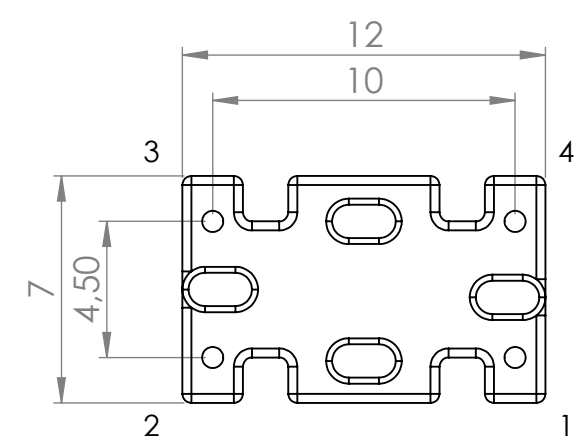

6 5 4 3 2 1

Bobbin material: Phenolic PM-9820 [E41429](#)

EIS [FER-130 E481059](#) compliant

EIS [FER-155 E481059](#) compliant

Pełna dokumentacja techniczna oraz materiały pomocnicze dla projektantów www.feryster.pl

	FERYSTER ul. Traugutta 4, 68-120 ŁÓWA info@feryster.pl	
	NR RYSUNKU POD-12X7-4P	A4
SKALA:4:1	ARKUSZ 1 Z 1	

6 5 4 3 2 1

D
C
B
A

D
C
B
A