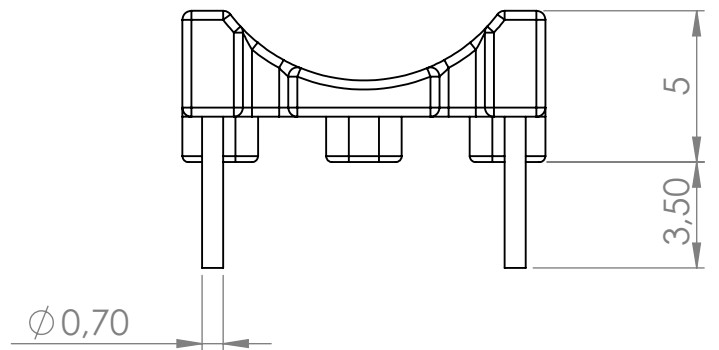

6 5 4 3 2 1

Bobbin material: Phenolic PM-9820 [E41429](#)

EIS [FER-130 E481059](#) compliant

EIS [FER-155 E481059](#) compliant

Pełna dokumentacja techniczna oraz materiały pomocnicze dla projektantów www.feryster.pl

	FERYSTER ul. Traugutta 4, 68-120 ŁÓWA info@feryster.pl	
	NR RYSUNKU POD-12X7-4P	A4
SKALA:4:1	ARKUSZ 1 Z 1	

6 5 4 3 2 1

D
C
B
A

D
C
B
A