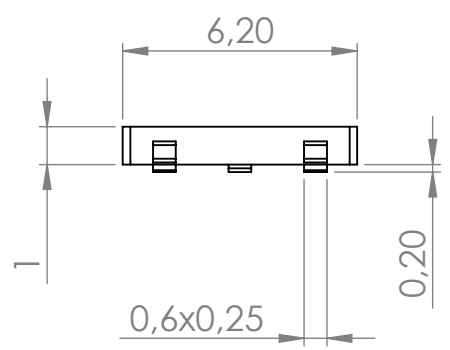

A

A

Bobbin material: Phenolic PM-9630 [E41429](#)

EIS [FER-130 E481059](#) compliant

EIS [FER-155 E481059](#) compliant

Pełna dokumentacja techniczna oraz materiały pomocnicze dla projektantów www.feryster.pl

		FERYSTER ul. Traugutta 4, 68-120 ŁÓWA info@feryster.pl	
NR RYSUNKU		A4	
POD-4x6-5P-SMD			
SKALA: 5:1		ARKUSZ 1 Z 1	

6 5 4 3 2 1