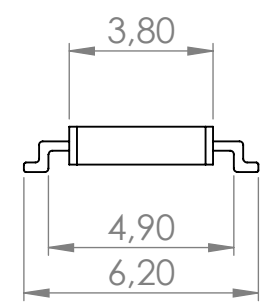

A

A

Bobbin material: Phenolic PM-9630 [E41429](#)

EIS [FER-130 E481059](#) compliant

EIS [FER-155 E481059](#) compliant

Pełna dokumentacja techniczna oraz materiały pomocnicze dla projektantów www.feryster.pl

		FERYSTER ul. Traugutta 4, 68-120 ŁÓWA info@feryster.pl	
NR RYSUNKU		A4	
POD-4x6-5P-SMD			
SKALA: 5:1		ARKUSZ 1 Z 1	

6 5 4 3 2 1